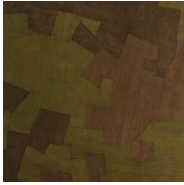

GREEN BROWN BARK / 3002

Collectie Bark Cloth

Verhaal achter de collectie

Een 100% zuiver natuurproduct dat de principes van fair trade respecteert.

Technische specificaties

Referentie	pan. 091
Productcategorie	Couture
Samenstelling	Natuurmuurbekleding op vlies
Beschrijving	Willekeurig, met de hand genaaid patchwork van natuurlijke boomschors op een vliesdrager (verkocht per paneel)
Afmetingen	Panelen: breedte \pm 130 cm / hoogte \pm 310 cm
Aanzet	Rechte aanzet 0 cm
Opmerking	Elk paneel is een uniek, handgemaakt item. Het patchwork is volledig willekeurig en zal verschillen van paneel tot paneel
Lijm	Arte Clearpro of een dispersielijm van goede kwaliteit
Hoe verlijmen	Muur inlijmen
Lichtbestendigheid	Gemiddeld lichtbestendig
Hoe verwijderen	Volledig droog verwijderbaar
Brandnorm EU	B-s1, d0
Brandnorm VS	Class A
Onderhoud	Tijdens de plaatsing zeer licht afwasbaar (natte lijm afdeppen)

Kleuren (18)

pan. 086

pan. 087

pan. 090

pan. 091

pan. 092

pan. 093

pan. 094